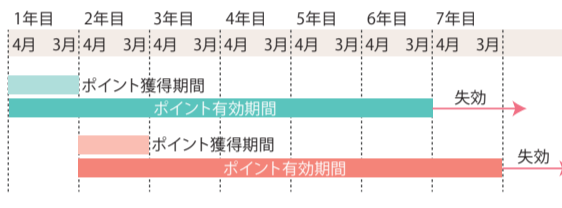

### ポイントの照会&交換方法

インターネットサービス『ダイワネットアンサー』**24時間**

[www.daiwasaisoncard.com](http://www.daiwasaisoncard.com)

! **カタログ掲載以外の全てのアイテムがご覧いただけます。**

1. 上記URLのTOPページから、ダイワネットアンサーにログイン。  
※ダイワネットアンサーのご利用は会員登録(登録料無料)が必要です。
2. ダイワネットアンサーTOPページの【ポイント確認・交換】をクリック。  
ポイントメニュー画面から交換されるアイテムをお選びください。

ダイワセゾンカードインフォメーションセンター

東京 TEL 03-5996-1791 ※オペレータ受付  
大阪 TEL 06-7709-8053 9:00～18:00(1月1日休み)  
※最新のポイント数は、毎月のカードご利用明細書でもご確認ください。

#### アイテム交換のご注意

- ・交換アイテムの返品、取り消しはできません。
- ・交換アイテムのお届け先はカードご登録住所のみとなります。
- ・交換アイテム商品のポイント数、仕様、デザイン、品揃えは、予告なく変更・終了となる場合がございます。また、商品の色・デザインは掲載写真の見本とは異なる場合がございます。
- ・交換アイテムは交換受付後、約1～2ヶ月程でお届けいたします。なお、応募状況等により、お届けが遅れる場合がございます。
- ・交換アイテムに弊社の責に帰すべき事由による場合を除き、紛失・盗難・汚損・破損などが生じた場合、弊社は一切の責任を負いません。
- ・退会された方またはダイワセゾンカード規約に違反した方はポイント交換をお受けにならない場合がございます。

#### ハートワンポイントの有効期間

・ハートワンポイントの有効期間は最長6年です。  
※商品交換時は獲得年度順に使用されます。

大和ハウスフィナンシャル株式会社  
[www.daiwasaisoncard.com](http://www.daiwasaisoncard.com)

「エンドレスハート」は、大和ハウスグループの経営のシンボルであり、日本およびその他の国における登録商標または商標です。  
©Copyright 2016 DAIWA HOUSE INDUSTRY CO.,LTD.All rights reserved.